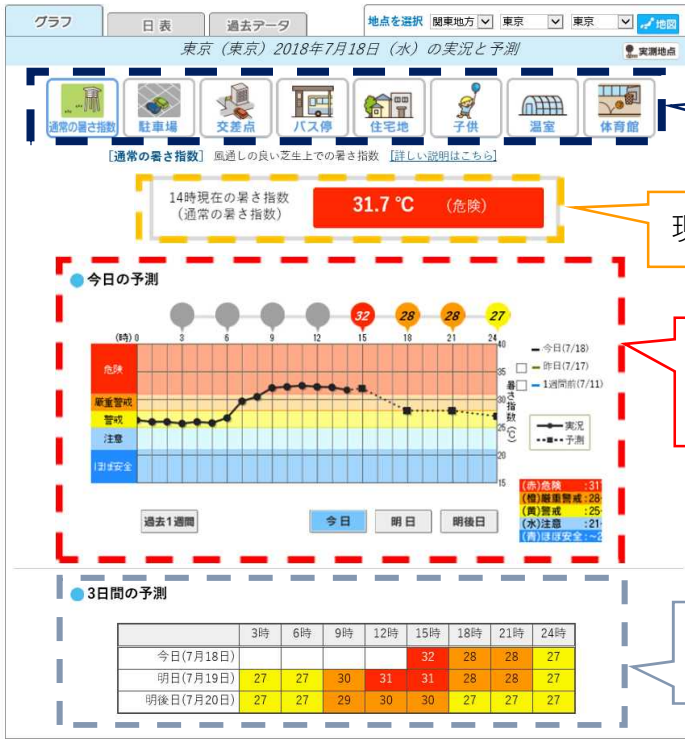

実況値・予測値をCSV形式のデータファイルで提供

個人向けメール配信サービス

携帯電話

今後の暑さ指数
南大東(沖縄)

スマートフォン

携帯電話用
QRコード

7月18日14時現在

今日(7/18)

15時	危険	31℃
18時	厳重警戒	28℃
21時	警戒	26℃
24時	警戒	26℃

明日(7/19)

3時	警戒	25℃
6時	警戒	25℃
9時	厳重警戒	29℃
12時	厳重警戒	30℃
15時	厳重警戒	30℃
18時	厳重警戒	28℃

スマートフォン用
QRコード

各地点の暑さ指数 (WBGT) の提供

暑さ指数 (WBGT) の実況と予測

様々な生活の場の暑さ指数 (WBGT) を参考値として提供