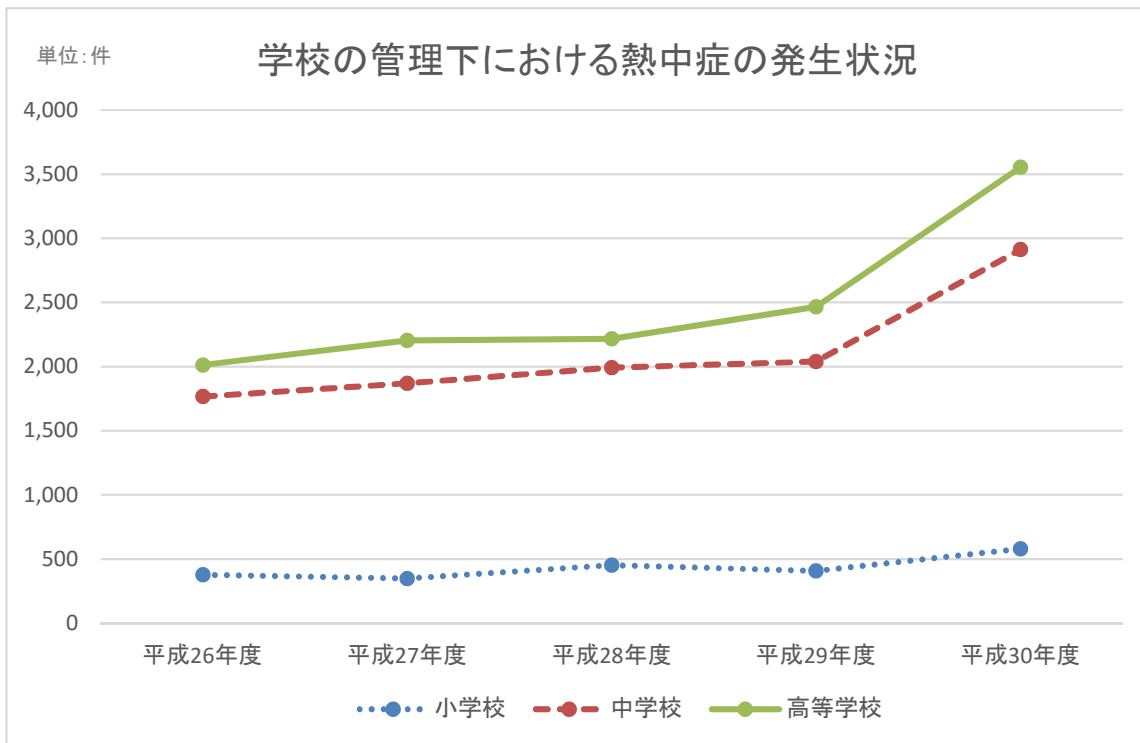

平成26年度	平成27年度	平成28年度	平成29年度	平成30年度
小学校	376	348	451	408	579
中学校	1,766	1,869	1,992	2,038	2,912
高等学校	2,013	2,204	2,216	2,467	3,554
計	4,155	4,421	4,659	4,913	7,045

(独立行政法人日本スポーツ振興センター調べ)

※上記は学校の管理下における熱中症に対して医療費を支給した件数である(平成30年度は速報値)