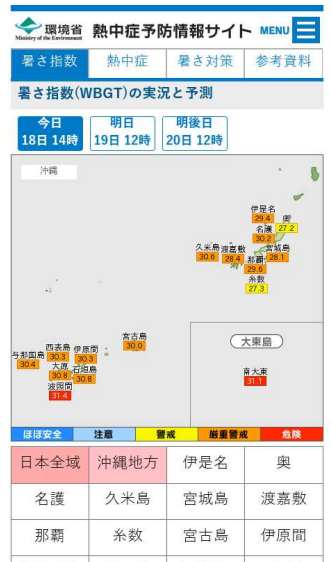

※(28～31°C)及び(25～28°C)については、それぞれ28°C以上31°C未満、25°C以上28°C未満を示します。
日本生気象学会「日常生活における熱中症予防指針Ver.3」(2013)より

環境省熱中症予防情報サイト イメージ

一部コンテンツは英語にも対応

暑さ対策のイベント等の告知

全国840地点の暑さ指数(WBGT)の実況値・予測値を提供

色のバリアフリーに配慮し、文字色と背景色の組合せやコントラストを改善

実況値・予測値をCSV形式のデータファイルで提供

個人向けメール配信サービス

携帯電話

今後の暑さ指数
南大東(沖縄)

スマートフォン

携帯電話用
QRコード

7月18日14時現在

今日(7/18)

15時	危険	31℃
18時	厳重警戒	28℃
21時	警戒	26℃
24時	警戒	26℃

明日(7/19)

3時	警戒	25℃
6時	警戒	25℃
9時	厳重警戒	29℃
12時	厳重警戒	30℃
15時	厳重警戒	30℃
18時	厳重警戒	28℃

スマートフォン用
QRコード

各地点の暑さ指数 (WBGT) の提供

暑さ指数 (WBGT) の実況と予測

様々な生活の場の暑さ指数 (WBGT) を参考値として提供