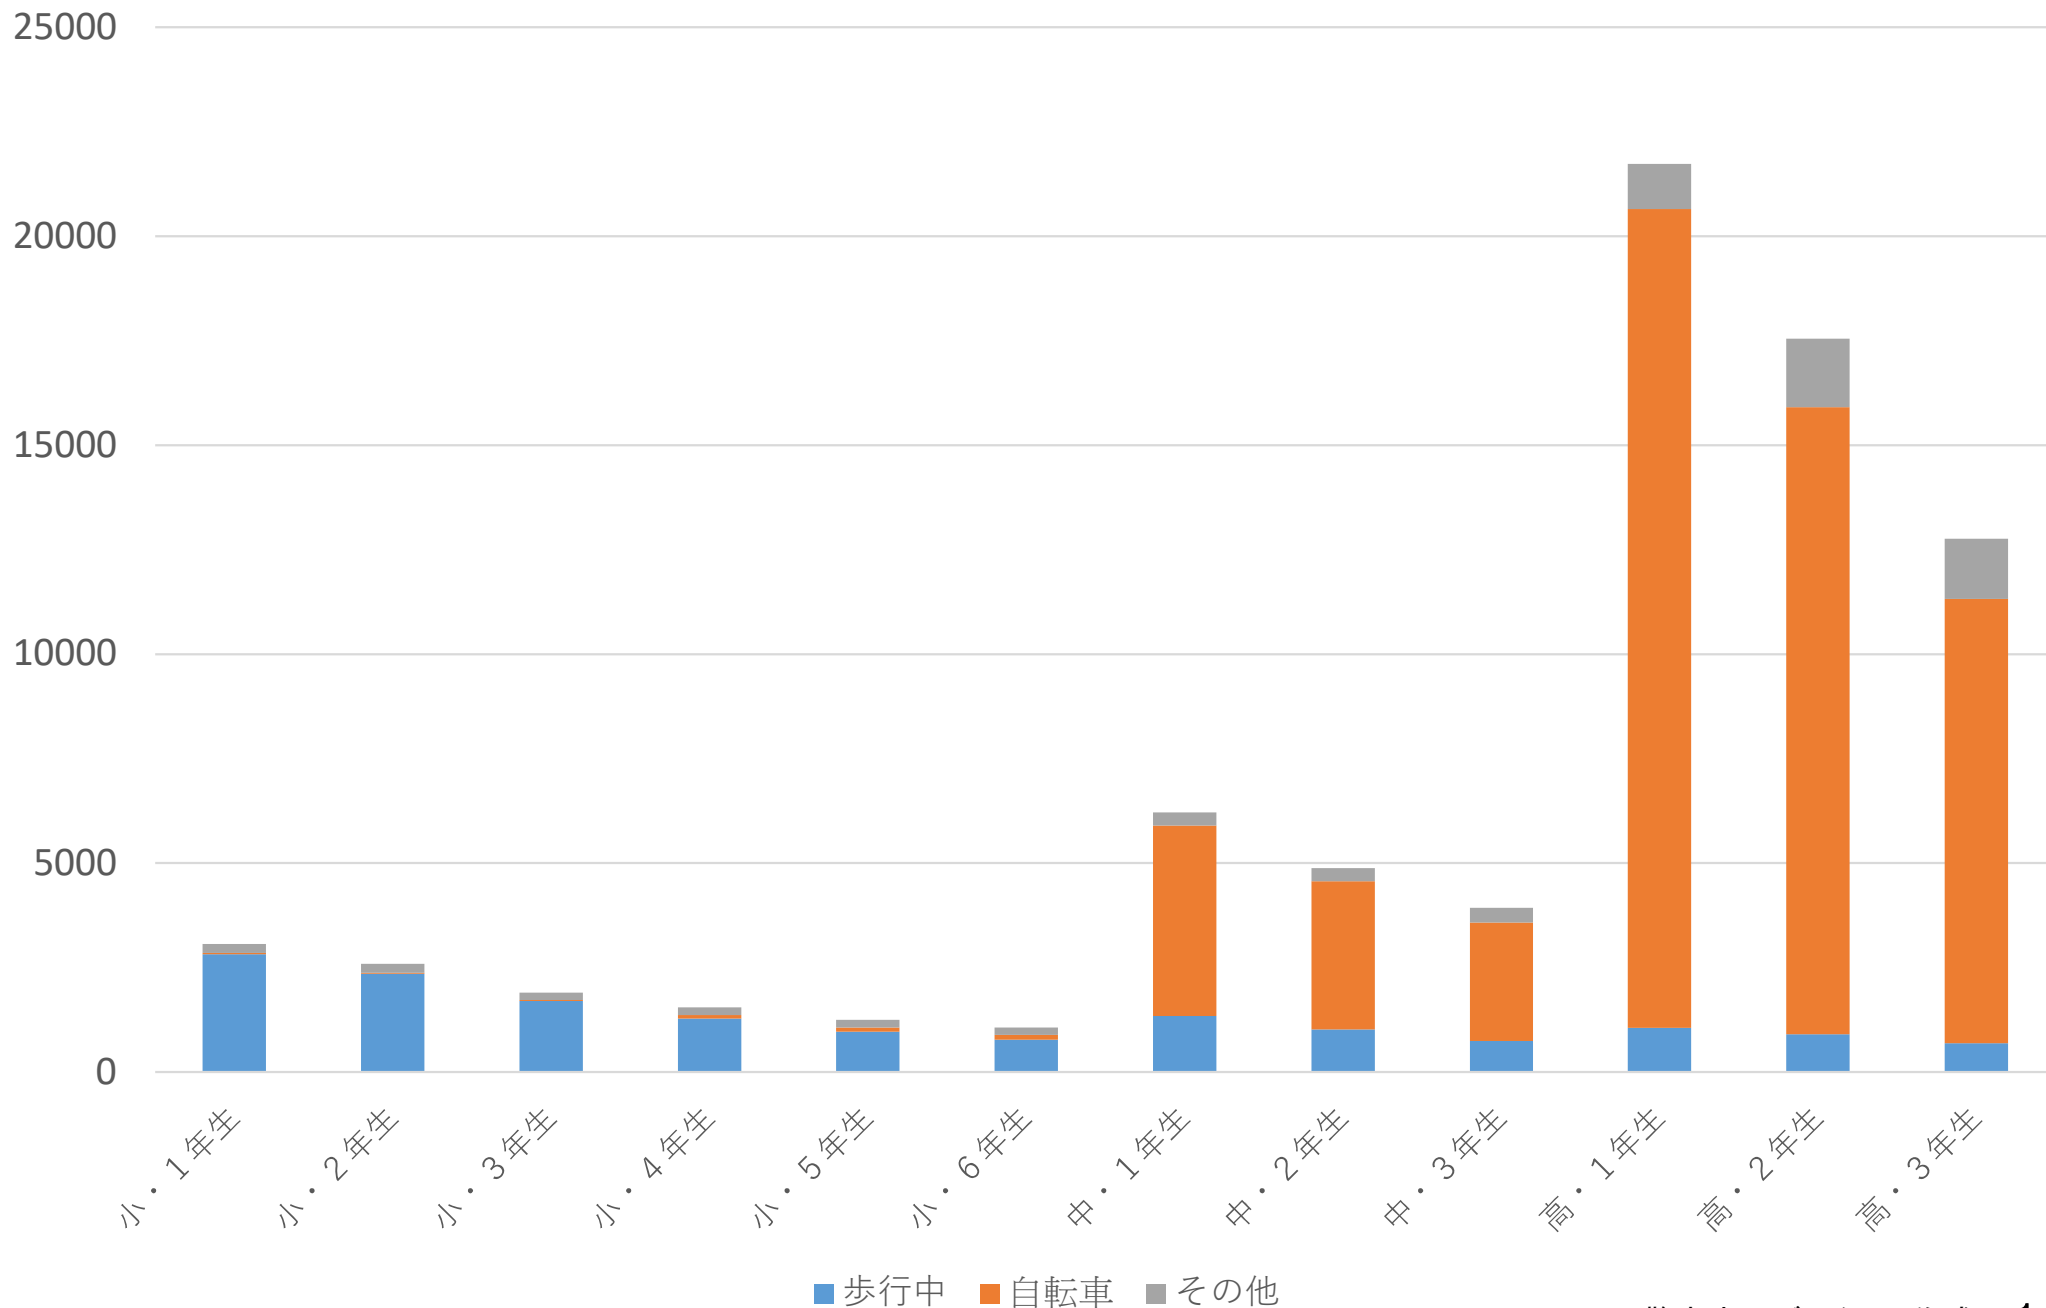

状態別学齢別通学中死傷者数の推移

平成27年～令和2年の合計

■ 歩行中 ■ 自転車 ■ その他